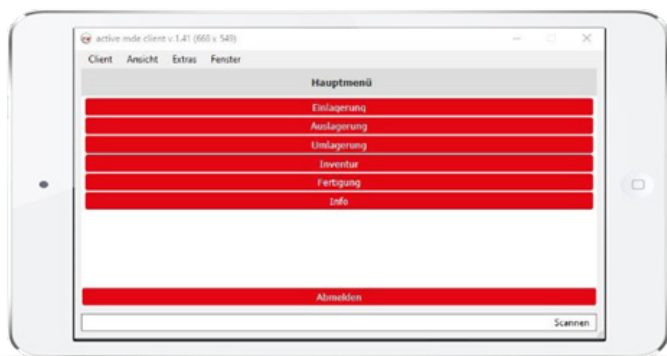

Kundenportal Einbindung

ist alles dabei,

Datenkommunikation
(Kunden, Lieferanten, Empfänger, Transportunternehmer, KEP)

Beschaffung, Fertigung, Versand, Kommissionierung

Lagerverwaltung
(MHD, Charge, NVE, Barcode einfach egal, Seriennummer)

Ladeträgerkonzept

Retouren Bearbeitung

Shop-Anbindungen

Einbindung von Automatisierungs- und Steuerungstechnik

Analyse, Statistik, Kalkulation

active ilos immer mobil

und weltweit erreichbar

INTELLIGENT TRANSFORMATION